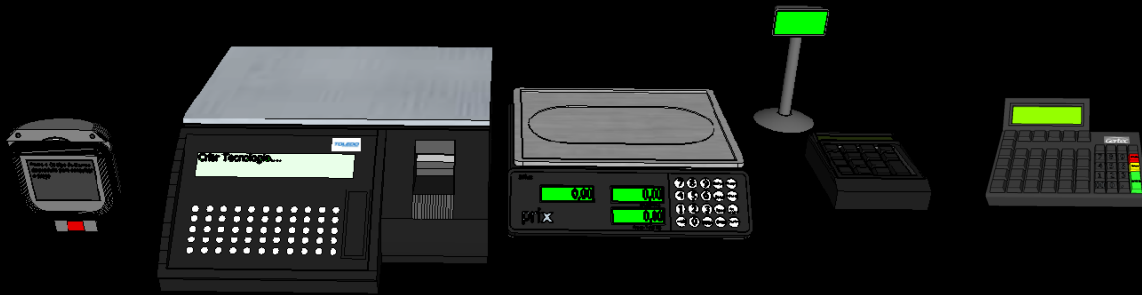

Servidores, Impressora Laser, Nobreak.